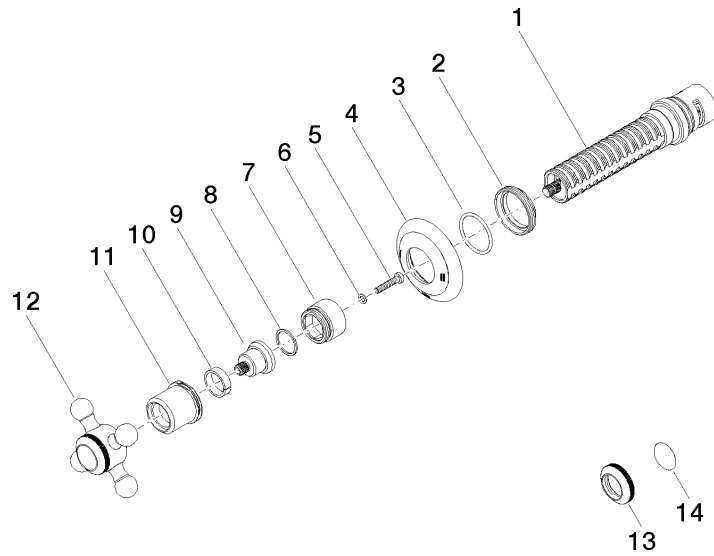

36 200 361

- rotary diverter
- rosette Ø 60 mm
- NEUTRAL porcelain insert

	Chrome	36 200 361-00
	Brushed Platinum	36 200 361-06
	Platinum	36 200 361-08
	Durabass (23kt Gold)	36 200 361-09
	Brushed Durabass (23kt Gold)	36 200 361-28
	Brushed Dark Platinum	36 200 361-99

Required miscellaneous

- Concealed two-way diverter -** 35 202 970 90
- max. recess depth 155 mm
 - min. recess depth 85 mm

36 200 361

mm [inches]

Flow rate chart

Certificates

LGA_38379.

WRAS_2307045.

36 200 361

Spare parts list

No.	Item Number	Name	Quantity used	Delivery time
1	90 90 03 304 10 90	diverter	1	2
2	09 23 10 125-00	nut	1	10
3	90 14 10 063 00 90	seal	1	2
4	09 27 36 105-00	rosette	1	10
5	90 30 30 075 00 90	screw	1	2
6	09 30 11 194 90	disc	1	2
7	09 18 30 007-00	sleeve	1	10
8	90 28 10 030 00 90	ring	1	2
9	09 12 12 064-00	base	1	10
10	90 14 15 021 00 90	ring	1	2
11	09 21 02 161-00	cover	1	10
12	04 20 36 100 02-00	handle	1	10
13	09 20 36 005-00	handle	1	10
14	09 26 01 016 90	accessories	1	2