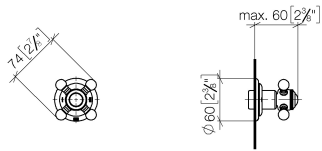

36 200 361

- rotary diverter
- rosette Ø 60 mm
- NEUTRAL porcelain insert

	Chrome	36 200 361-00
	Brushed Platinum	36 200 361-06
	Platinum	36 200 361-08
	Durabass (23kt Gold)	36 200 361-09
	Brushed Durabass (23kt Gold)	36 200 361-28
	Brushed Dark Platinum	36 200 361-99

Required miscellaneous

- Concealed two-way diverter -** 35 202 970 90
- max. recess depth 155 mm
 - min. recess depth 85 mm

36 200 361

mm [inches]

Flow rate chart

Certificates

LGA_38379.

WRAS_2307045.

36 200 361

Spare parts list

No.	Item Number	Name	Quantity used	Delivery time
1	90 90 03 304 10 90	diverter	1	2
2	09 23 10 125-00	nut	1	10
3	90 14 10 063 00 90	seal	1	2
4	09 27 36 105-00	rosette	1	10
5	90 30 30 075 00 90	screw	1	2
6	09 30 11 194 90	disc	1	2
7	09 18 30 007-00	sleeve	1	10
8	90 28 10 030 00 90	ring	1	2
9	09 12 12 064-00	base	1	10
10	90 14 15 021 00 90	ring	1	2
11	09 21 02 161-00	cover	1	10
12	04 20 36 100 02-00	handle	1	10
13	09 20 36 005-00	handle	1	10
14	09 26 01 016 90	accessories	1	2